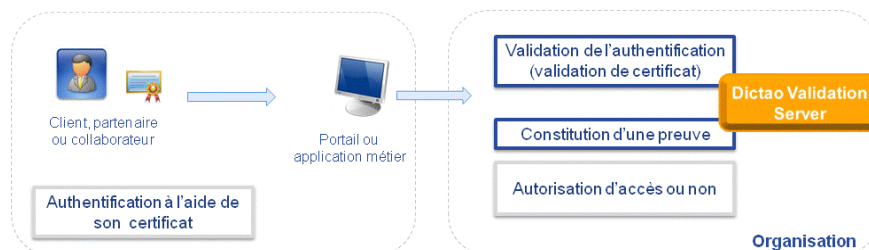

Qualifié et certifié

Dictao Validation Server est le seul produit européen du domaine **qualifié et certifié au niveau EAL3+ des Critères Communs** par l'Agence nationale de la sécurité des systèmes d'information.

Enveloppe fonctionnelle

Validation de certificat avec Dictao Validation Server