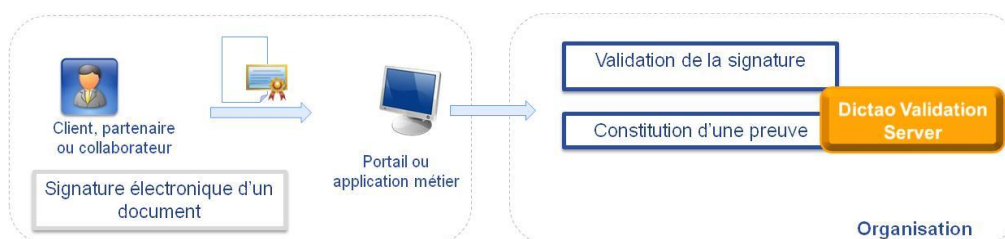

Qualifié et certifié

Dictao Validation Server est le seul produit européen du domaine **qualifié et certifié au niveau EAL3+ des Critères Communs** par l'Agence nationale de la sécurité des systèmes d'information.

Enveloppe fonctionnelle

Validation de certificat avec Dictao Validation Server

Validation de certificat avec Dictao Validation Server

Dictao Validation Server assure les fonctionnalités suivantes :

- **Validation de signature** : signatures XML, signatures binaires, signatures multiples, co-signatures, contre-signatures
- **Validation de certificats** : période de validité, présence de l'AC, statut de révocation, etc. D'autres éléments peuvent être pris en compte lors d'une validation de certificat (liste blanche de certificats, liste blanche de DN de certificats, etc.)
- **Gestion de la preuve** : constitution, signature, horodatage et archivage